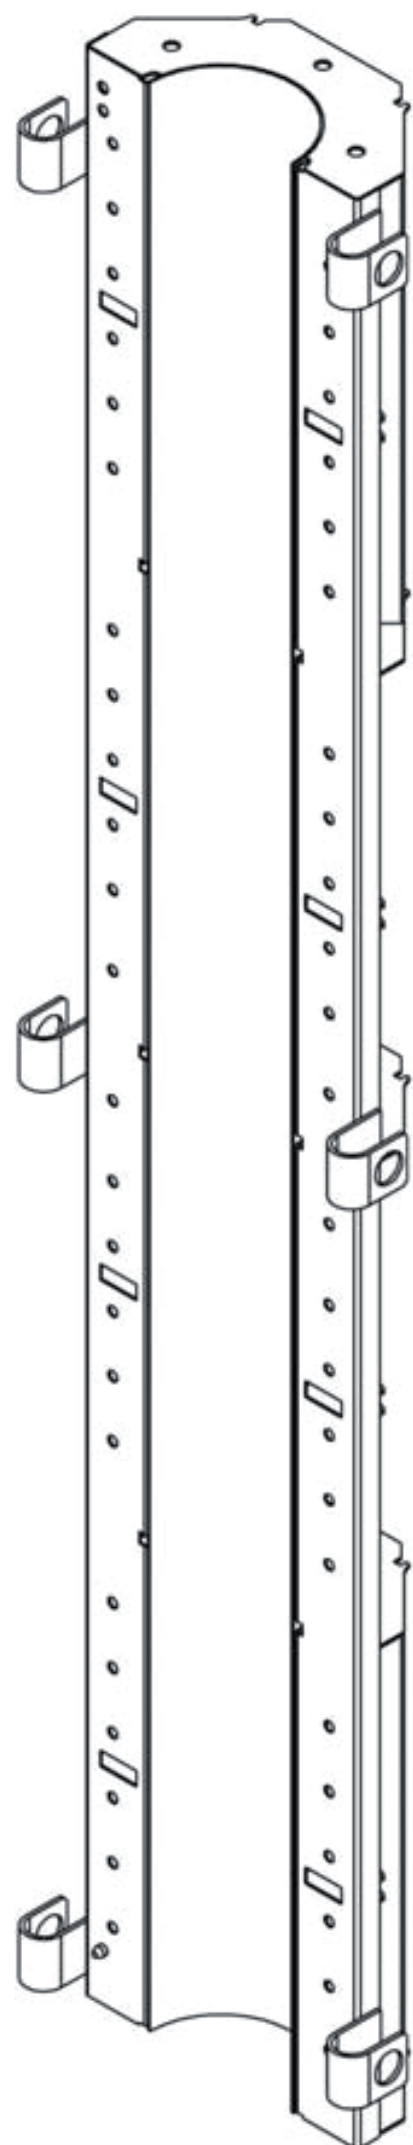

CIRCULAR COLUMN

formwork

▼ Size

Diameter (cm): 90/ 85/ 80/ 75/ 70/ 65/ 60/
55/ 50/ 45/ 40/ 35/ 30/ 25
Height (cm): 50/ 100/ 300

▼ Casting pressure: 150 kN/m²

CONDOR

www.condorspa.com