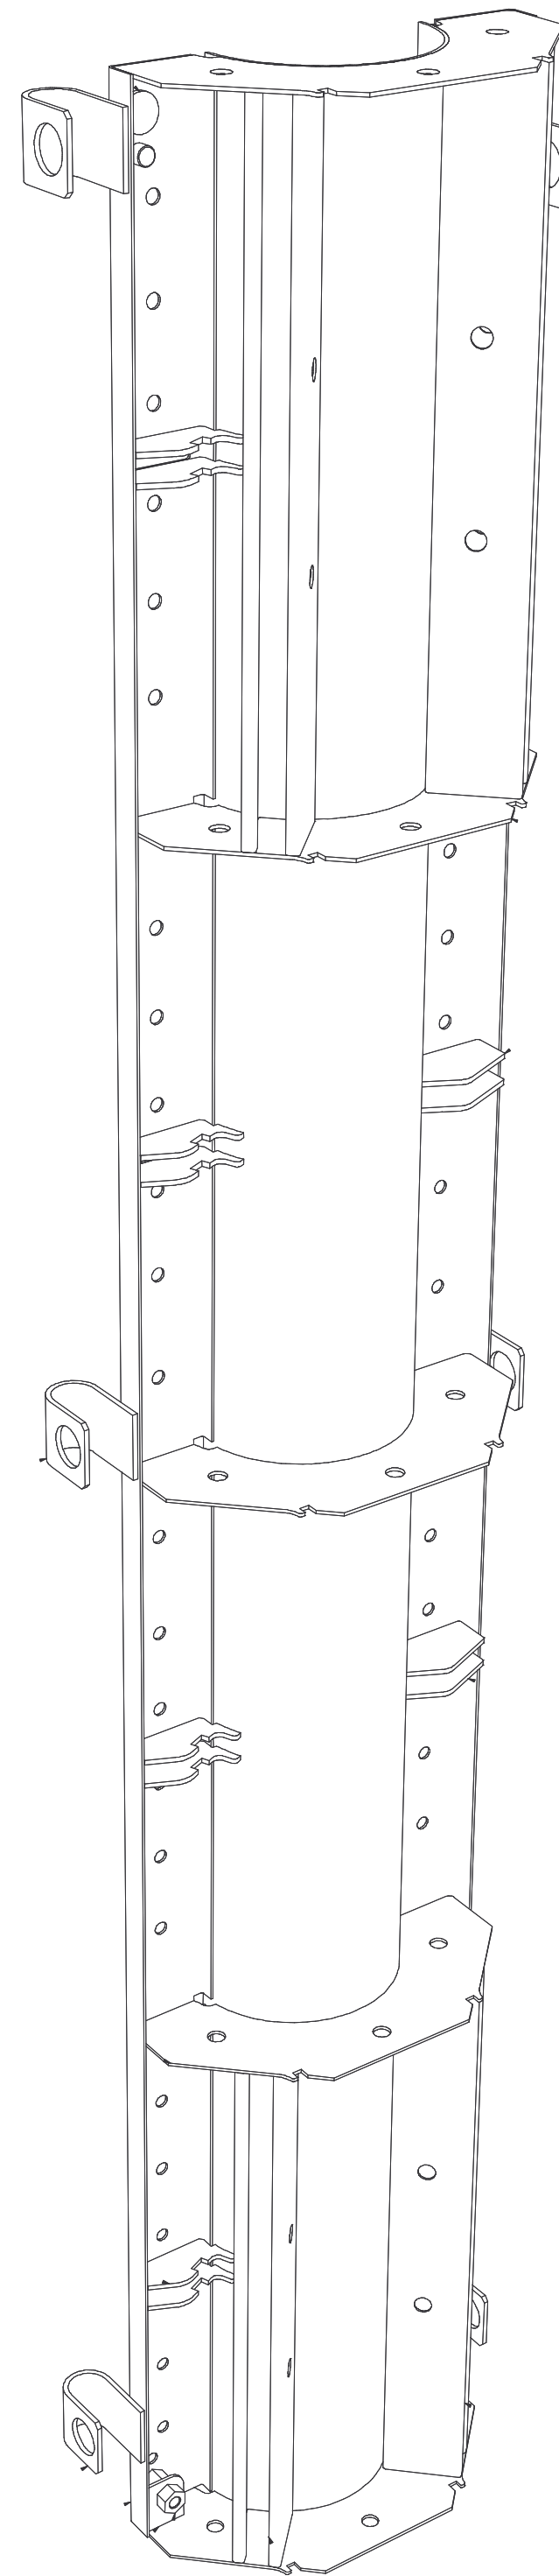

CIRCULAR COLUMN

formwork

▼ Size

Diameter (cm): 90/ 85/ 80/ 75/ 70/ 65/ 60/
55/ 50/ 45/ 40/ 35/ 30/ 25
Height (cm): 50/ 100/ 300

▼ Casting pressure: 150 kN/m²

CONDOR

www.condorspa.com